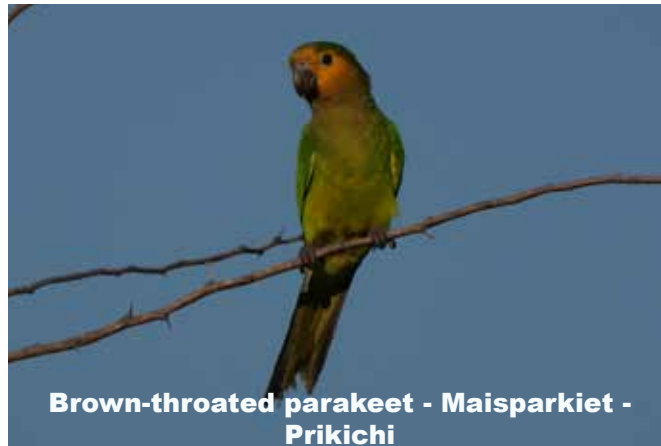

**Bananaquit - Suikerdiefje - Barika hel**

**Bare-eyed pigeon - Naaktoogduif -  
Ala blanka**

**Black-faced grassquit (f + m) -  
Maskergrondvink - Mòfi**

**Blue-tailed emerald - Blauwstaartsmaragd--  
kolibrie - Blenchi**

**Brown-throated parakeet - Maisparkiet -  
Prikichi**

**Common ground dove - Musduifje -  
Totolika**

**Eared dove - Geoorde treurduif -  
Buladeifi**

**Gray kingbird - Grijze koningstiran -  
Pímpiri**

**Rufous-collared sparrow - Roodkraaggors -  
Chonchorogai**

Saffron finch - Saffraanvink

Tropical mockingbird - Caribische spotlijster  
- Chuchubi

(Venezuelan) troupial -  
Oranje troepiaal - Trupial

White-tipped dove - Verraux' duif - Ala duru

Yellow oriole - Gele troepiaal -  
Trupial kachó / Gonsalito

Mangrove yellow warbler - Gele zanger -  
Para di misa

American kestrel - Amerikaanse torenvalk -  
Kinikini

Crested caracara - Kuifcaracara -  
Warawara